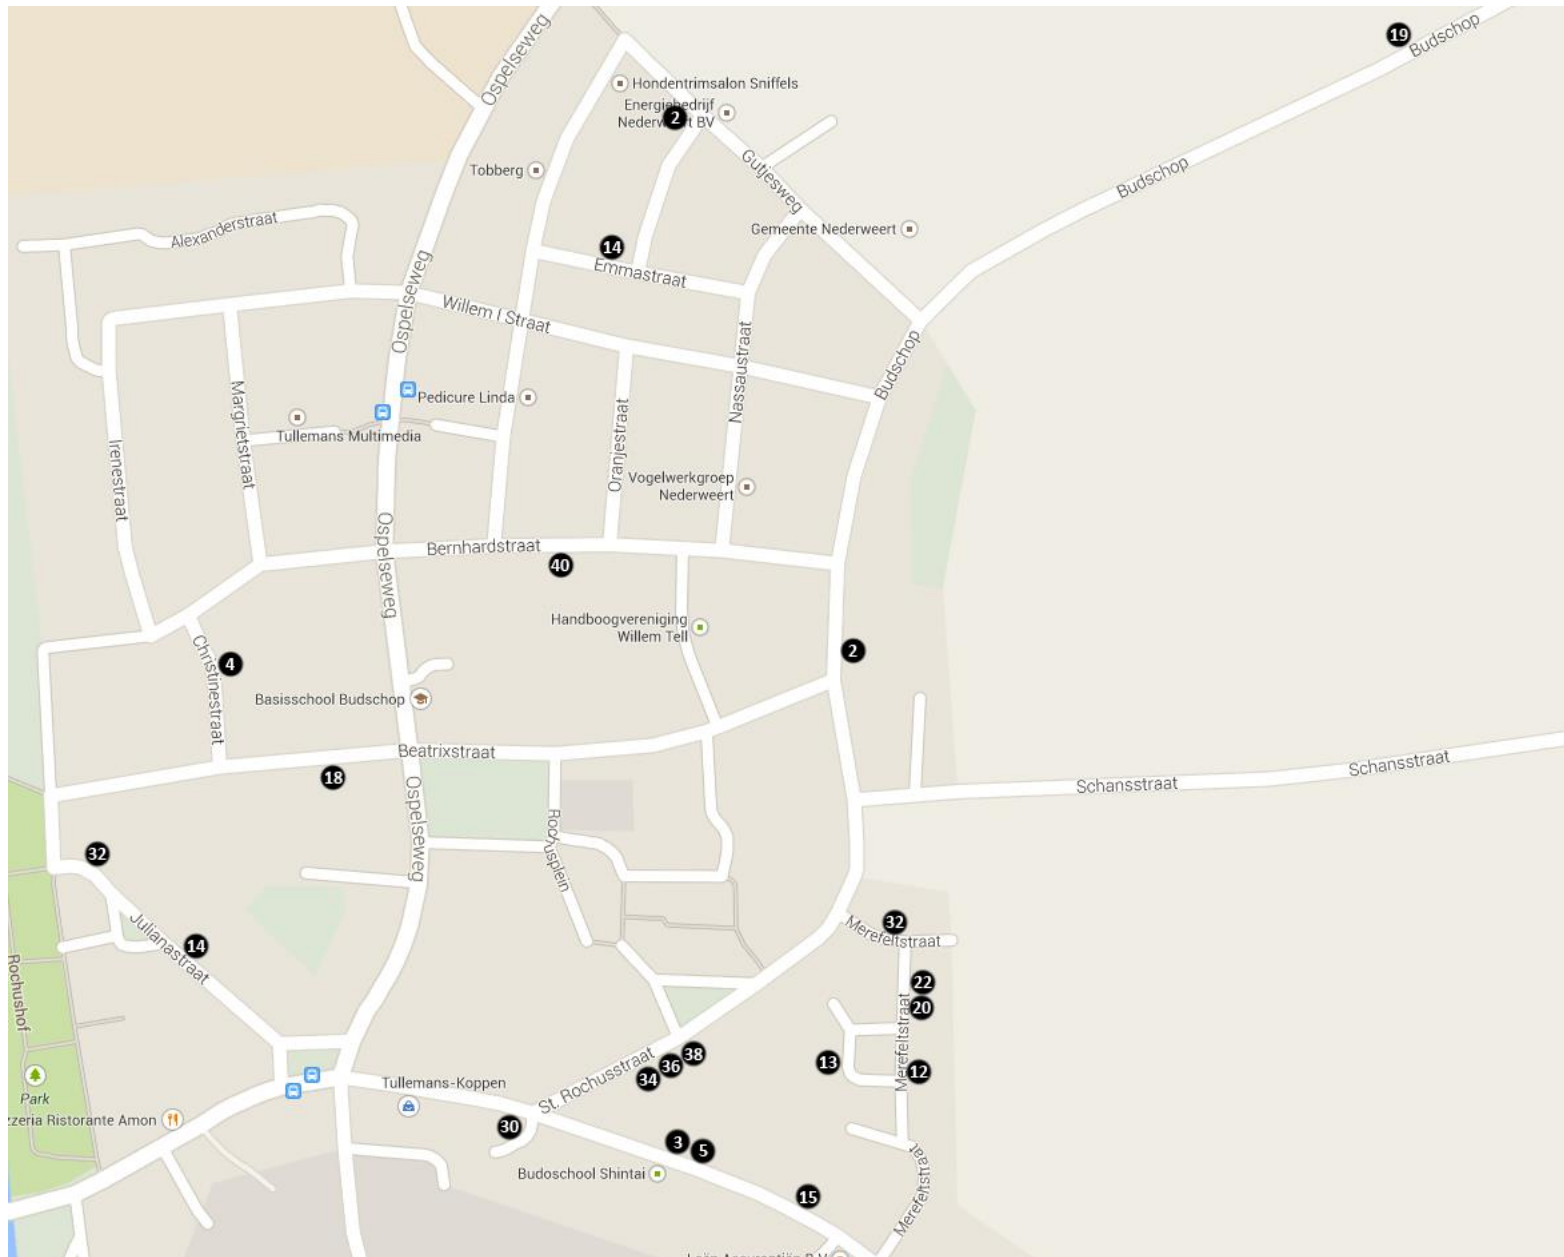

Overzicht Garagesale Budschop

Beatrixstraat 18

Bernhardstraat 40

Budschop 2

Budschop 19

Christinestraat 4

Emmastraat 2

Emmastraat 14

Julianastraat 14

Julianastraat 32

Merefeltstraat 12

Merefeltstraat 13

Merefeltstraat 20

Merefeltstraat 22

Merefeltstraat 32

Smisserstraat 3

Smisserstraat 5

Smisserstraat 15

St. Rochusstraat 30

St. Rochusstraat 34

St. Rochusstraat 36

St. Rochusstraat 38